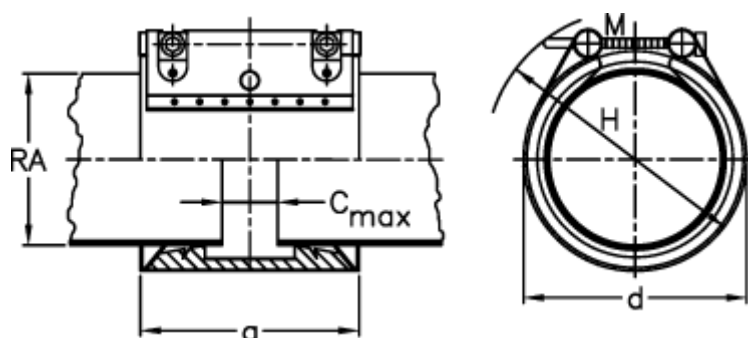

Varenummer: 025838110273
Beskrivelse: Norma Connect Kobling
FLEX E W2 Ø=273,0 EPDM, 12 bar

Mål

a	= 141.0
C max med båndindlæg	= 35
d	= 305
H	= 335
M (Skrue)	= M12
Nominelt tryk (bar)	= 18.5
RA	= 273.0
RA min-RA max	= 270,3-275,0